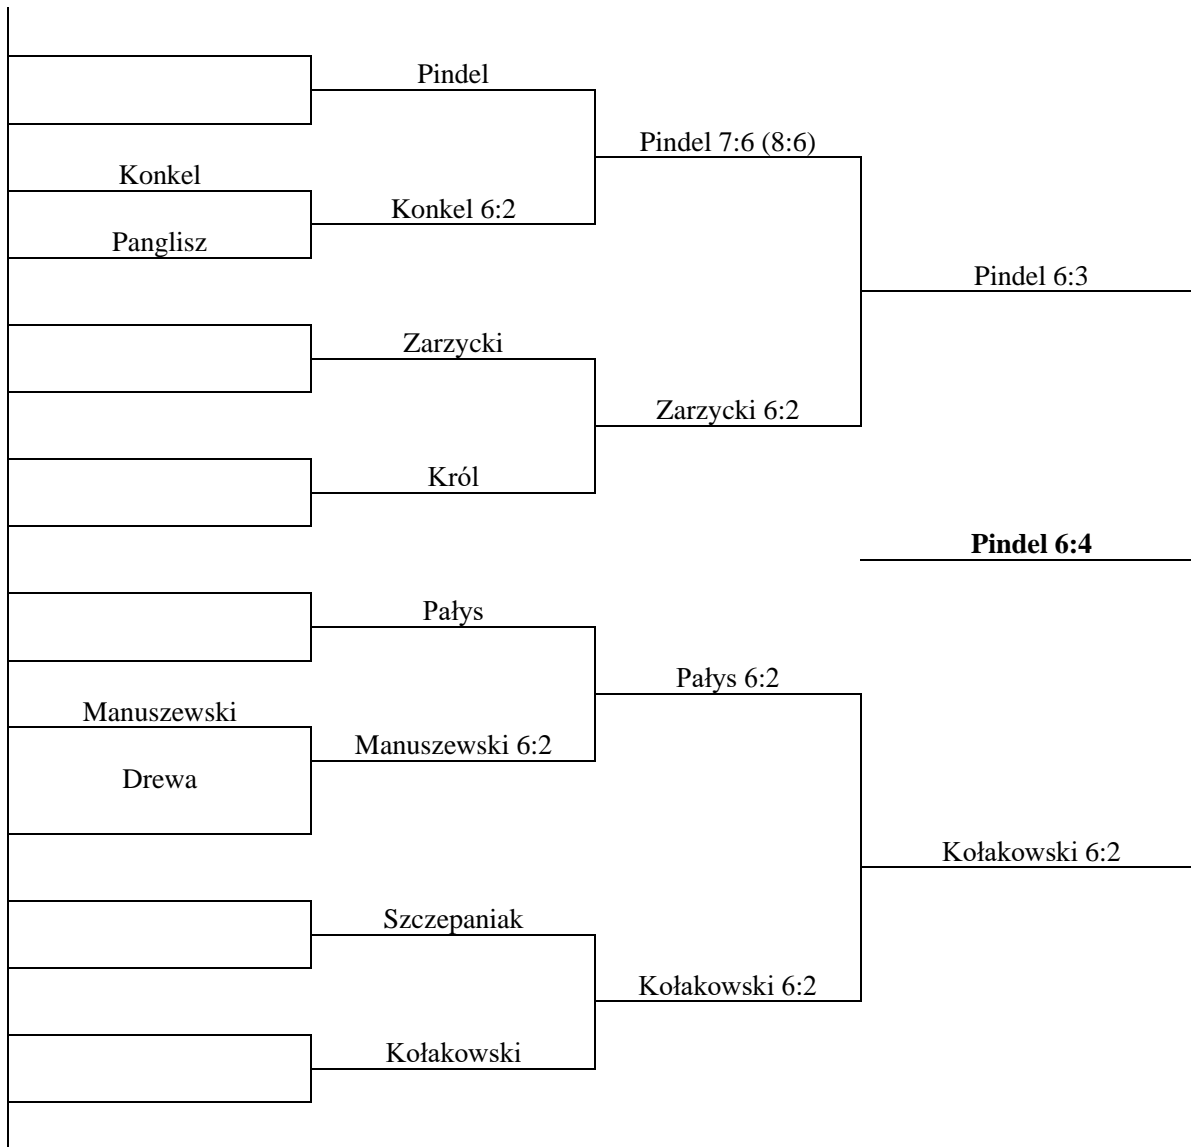

**Nocny Turniej
13-14.08.2021r.**

GRUPA A					
	Pindel	Szczepaniak	Kurek	Biskup	Miejsce
1.Łukasz Pindel	X	6:2	6:3	6:2	I
2.Maciej Szczepaniak	2:6	x	7:5	6:2	II
3. Jan Kurek	3:6	5:7	x	6:4	III
4.Arkadiusz Biskup	2:6	2:6	4:6	x	IV

GRUPA B				
	Król	Drewa	Konkel	Miejsce
1.Wojciech Król	X	6:3	6:3	I
2.Jarosław Drewa	3:6	X	3:6	III
3.Tomasz Konkel	3:6	6:3	X	II

GRUPA C					
	Pałys	Zarzycki	Winiarski	Drapiewski	Miejsce
1.Dawid Pałys	X	6:4	6:3	6:3	I
2.Piotr Zarzycki	4:6	X	6:4	6:3	II
3.Sebastian Winiarski	3:6	4:6	X	6:2	III
4.Adam Drapiewski	3:6	3:6	2:6	x	IV

GRUPA D				
	Kołakowski	Manuszewski	Panglisz	Miejsce
1. Radosław Kołakowski	X	6:2	6:2	I
2. Damian Manuszewski	2:6	X	6:3	II
3. Tomasz Panglisz	2:6	3:6	X	III

O 3 miejsce

Pałys

Zarzycki

Pałys 7:5